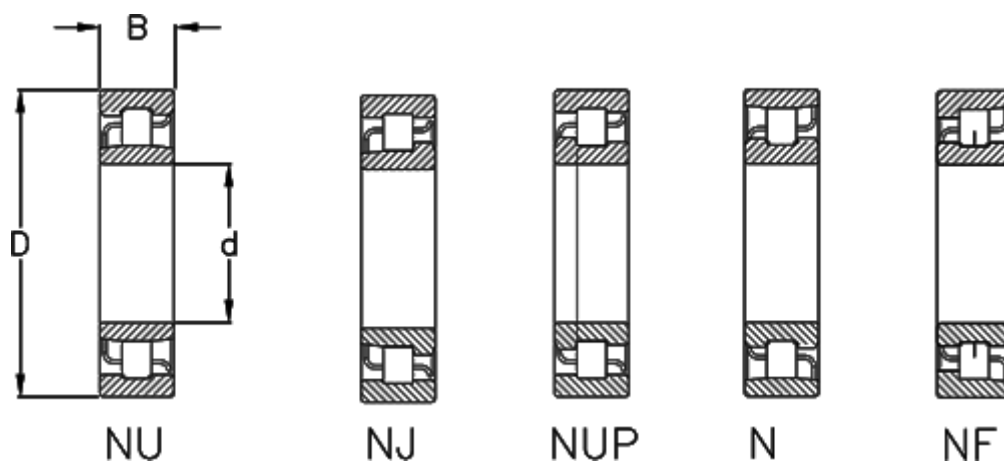

Varenummer: 571207504504

Beskrivelse: NSK Cylindrisk rulleleje NJ 415W CM

Mål

= Flere måldata: Hent PDF katalog under dokumenter

B = 45

D = 190

d = 75

Type = 415W